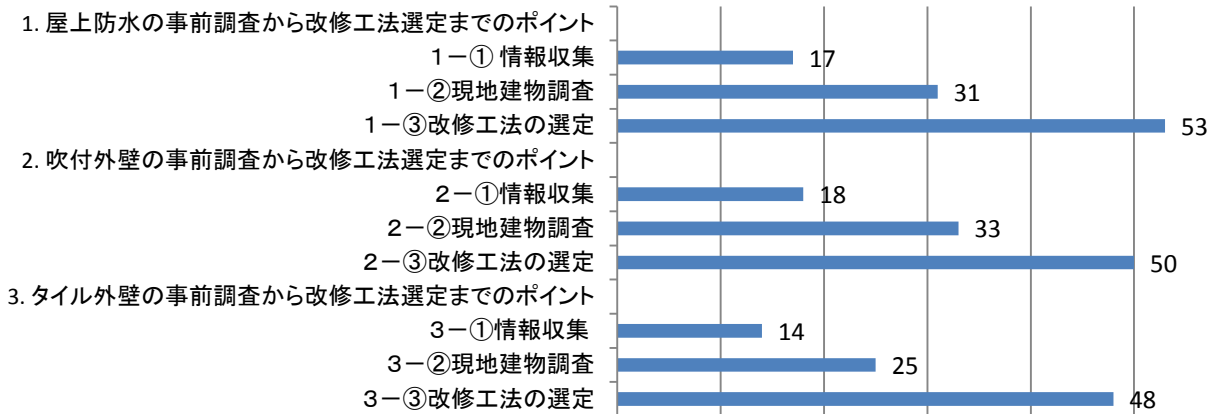

▼ 説明: 営業部 増村部長

▼ 会場風景

当日は73名
のご参加

★アンケートのご協力ありがとうございました！

本日のセミナー内容に関して
参考になったものをお聞かせ下さい。

★セミナーに関するお客様のお声 **たくさんのお声をいただきありがとうございました！**

- ・良いディテール、悪いディテールの具体的な説明(県、市の発注の例)を聞きたいです。
- ・建築物定期調査報告時の害へ調査で簡易な方法はないか。
- ・防水の理解が深まりました。納まりの部分、もう少し聞きたかったです。
- ・フレーム事例など聞きたい。
- ・改修工事の重要性を建物所有者に伝える為に、事故例や改修前のクレーム実例を学びたい。
- ・強い降雨強度時の安全防水、高温環境下での安全設計防水についての注意点。
- ・木造住宅のルーバルコニーに対して、合板+アルミ型材で屋根防水を行う工法に対して合板+FRP防水 メリット・デメリット等、民間工事でありそうな事柄等についてもセミナーがあれば参加したい。
- ・この種のセミナーは工法が変わった場合など、数年置きにやって欲しい。