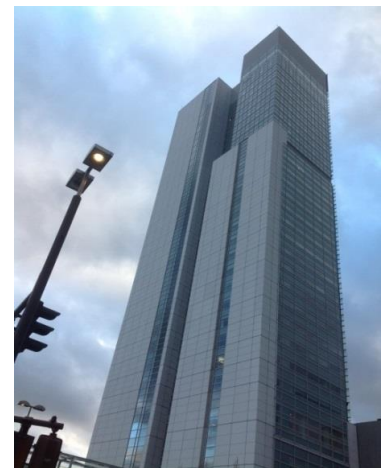

# 50年を振り返って見ました

皆様のおかげで、本年12月に創立50周年です。  
創業からの思いを写真でつづきました。

▲1965年 創業当時の懇親会です

▲1975年 西堀地下駐車場工事風景です

▲1990年 創立25周年の記念写真です

▲1998年 りゅーとぴあが開館しました

▲2010年 創立45周年の記念写真です

▲2003年  
朱鷺メッセがオープンしました